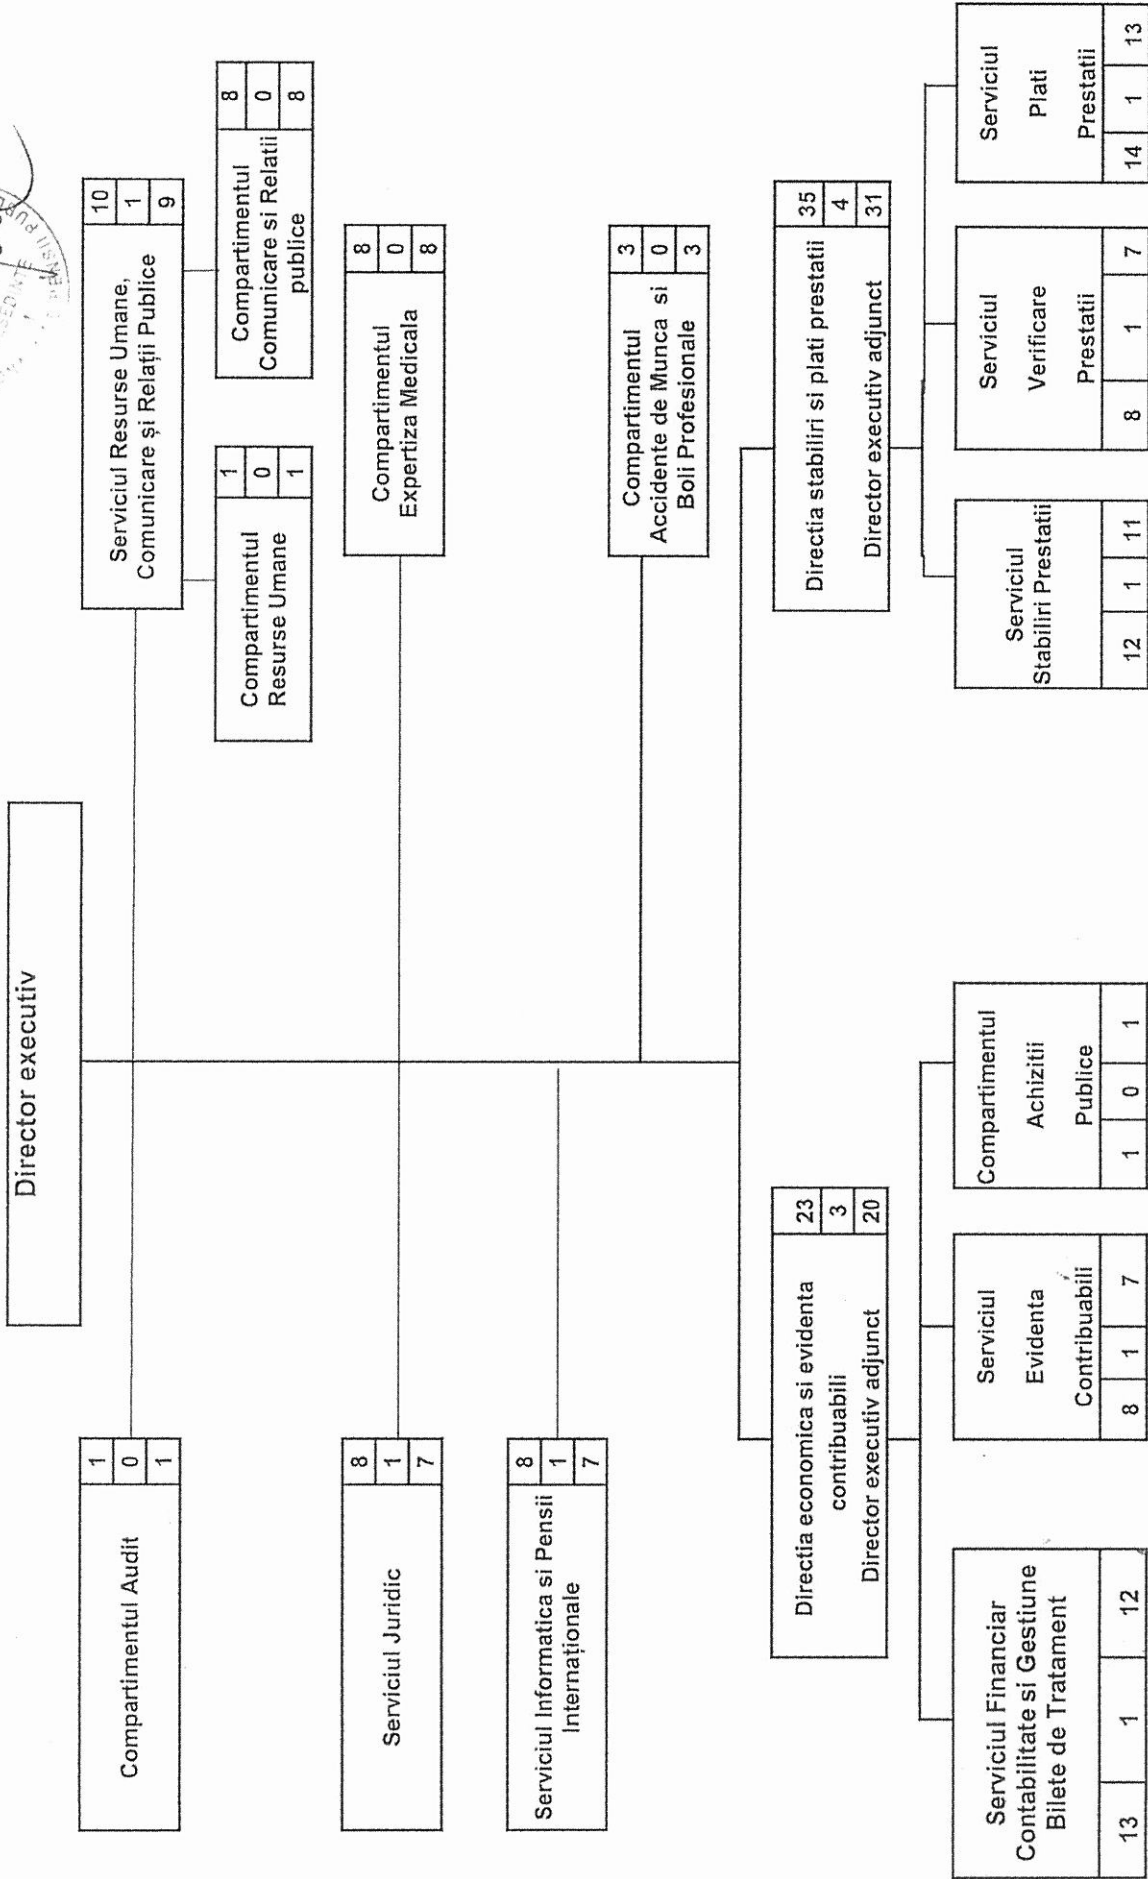

STRUCTURA ORGANIZATORICA  
 CASA JUDETEANA DE PENSII DOLJ  
 Anexa nr.1 la ordinul nr. 114 / 08.03. 2021

LEGENDA

Total posturi	din care :	
97	conducere	executie
	11	86